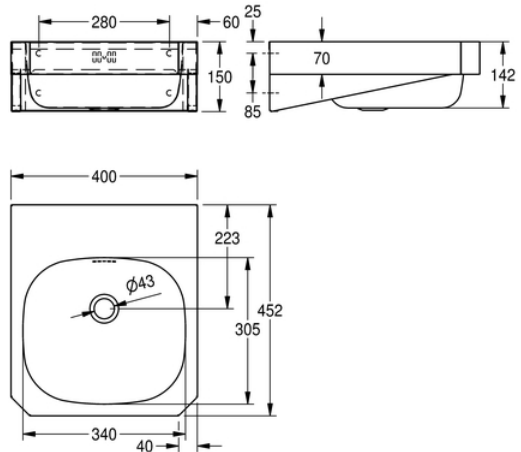

UMYVADLO: WT400C

WT400C | 2000090020

ARTICLE GROUP (AG) : **WT400C** | ARTICLE FAMILY (AF) : **Umyvadla** | PRODUCT GROUP (PG) : **Umyvadla** | MODELOVÁ
ŘADA : **ANIMA**

Umyvadlo k montáži na stěnu, nerezová ocel, povrch jemný matový, tloušťka materiálu 1 mm, bežešvý svařovaný vnitřní díl s rozměry 340x300x140 mm, obdélníkový tvar, místo pro baterii 120 mm, s přepadem, odpad 1 1/4", středový odtok, přední panel s rohovými okraji 45°, předsvažené montážní konzole, montáž podle EN 31, včetně vrutů a hmoždinek.

TECHNICKÉ ÚDAJE

umístění umyvadla	středový
umyvadlo - hloubka umyvadla-mísy	142,00 mm
celková délka umyvadla	satén dokončený
umyvadlo - hloubka	305,00 mm
tvar umyvadla	obdélník se zaoblenými rohy
umyvadlo - šířka	340,00 mm
barva	bezbarvý
hmotnost brutto	3,44 kg
materiál	ušlechtilá ocel
kód materiálu	1.4301 chromniklová ocel V2A
tloušťka materiálu	1,00 mm
hmotnost netto	3,20 kg
počet umyvadel	1.0000000000000000E+00
velikost odtokové trubky	G 1/4 B
celková hloubka	452,00 mm
celková výška	150,00 mm
celková šířka	400,00 mm
přepad	ano
umístění přepadu	zadní stěna
zadní lišta	ne
včetně sifonu	ne
zadní stěna	volitelné
povrch	hedvábně matný
počet otvorů pro baterie	0

místo pro armaturu	ano
způsob montáže	montáž na stěnu
typ odpadové sady	odtok se zátkou
umístění odtoku	střed vzadu
vzdálenost odpadu od zdi	223,00 mm
včetně odpadové sady	ano
typ umyvadla	koupelnové umyvadlo
průměr sifonu	DN 32
velikost odpadu	DN 32