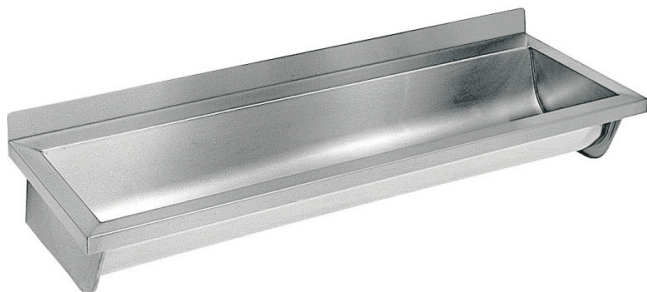

MYCÍ KORYTO: ECN15L

ECN15L | 2000057518

ARTICLE GROUP (AG) : ECN6 ++ | ARTICLE FAMILY (AF) : Mycí koryta | PRODUCT GROUP (PG) : Umyvadla | MODELOVÁ ŘADA : SATURN

Mycí dřez ECN k montáži na stěnu, nerezová ocel, povrch jemný matový, tloušťka materiálu 0,8 mm, lišta baterie 70 mm bez otvoru pro baterii, zadní lišta 40 mm, perforované odpadní sítko, postranní panely s integrovanými konzolami, včetně vrutů z nerezové oceli a hmoždinkami, pro délky nad 2400 mm lze dodat další konzoli.

odpad vlevo, délka: 1500 mm

TECHNICKÉ ÚDAJE

umyvadlo - hloubka umyvadla-mísy	160,00 mm
umyvadlo - hloubka	290,00 mm
umyvadlo - šířka	1 420,00 mm
hmotnost brutto	9,10 kg
materiál	ušlechtilá ocel
kód materiálu	1.4301 chromniklová ocel V2A
tloušťka materiálu	0,80 mm
hmotnost netto	8,30 kg
počet odtokových otvorů	1
velikost odtokové trubky	G 1 1/2 B
celková hloubka	400,00 mm
celková výška	210,00 mm
celková šířka	1 500,00 mm
zadní lišta	ano
zadní stěna	volitelné
povrch	hedvábně matný
počet otvorů pro baterie	0
místo pro armaturu	ano
způsob montáže	montáž na stěnu
typ odpadové sady	ploché perforovaný odtok
umístění odtoku	levý středový
vzdálenost odpadu od zdi	215,00 mm