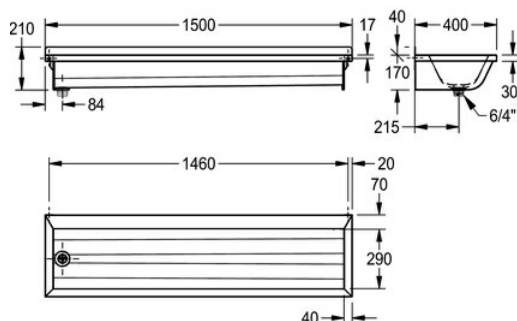

MYCÍ KORYTO: ECN15L

ECN15L | 2000057518

ARTICLE GROUP (AG) : ECN6 ++ | ARTICLE FAMILY (AF) : Mycí koryta | PRODUCT GROUP (PG) : Umyvadla | MODELOVÁ ŘADA : SATURN

Mycí dřez ECN k montáži na stěnu, nerezová ocel, povrch jemný matový, tloušťka materiálu 0,8 mm, lišta baterie 70 mm bez otvoru pro baterii, zadní lišta 40 mm, perforované odpadní sítko, postranní panely s integrovanými konzolami, včetně vrutů z nerezové oceli a hmoždinkami, pro délky nad 2400 mm lze dodat další konzoli.

odpad vlevo, délka: 1500 mm

TECHNICKÉ ÚDAJE

umyvadlo - hloubka umyvadla-mísy	160,00 mm
umyvadlo - hloubka	290,00 mm
umyvadlo - šířka	1 420,00 mm
hmotnost brutto	9,10 kg
materiál	ušlechtilá ocel
kód materiálu	1.4301 chromniklová ocel V2A
tloušťka materiálu	0,80 mm
hmotnost netto	8,30 kg
počet odtokových otvorů	1
velikost odtokové trubky	G 1 1/2 B
celková hloubka	400,00 mm
celková výška	210,00 mm
celková šířka	1 500,00 mm
zadní lišta	ano
zadní stěna	volitelné
povrch	hedvábně matný
počet otvorů pro baterie	0
místo pro armaturu	ano
způsob montáže	montáž na stěnu
typ odpadové sady	ploché perforovaný odtok
umístění odtoku	levý středový
vzdálenost odpadu od zdi	215,00 mm